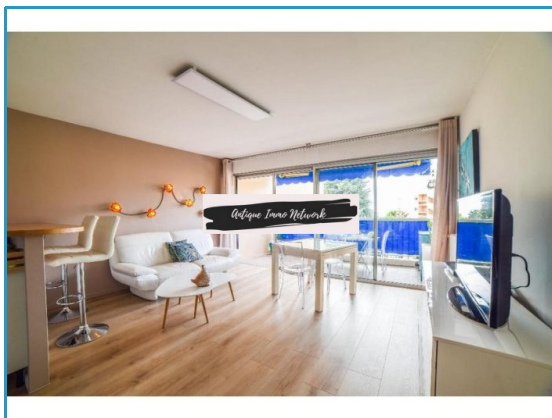

NICE, Corniche Fleurie: APPARTEMENT de 2 pièces de standing

249 000 €

45 m²

2 pièces

Nice

Type d'appartement T2
Surface 44.93 m²
Pièces 2
Étage RDC

Référence 409661 NICE Ouest

Corniche Fleurie

APPARTEMENT de 2 pièces, 44,93 m², absolument à visiter! LUMINEUX, AU CALME, RENOVE'

LES ATOUTS:

- dans une résidence sécurisée avec ascenseur, gardien, parc et grande piscine .

-traversant

-TERRASSE PLEIN SUD, aperçu mer !

Composé de:

entrée, séjour (donnant sur la terrasse) avec cuisine américaine aménagée, grand dressing, chambre au calme sur verdure, salle d'eau avec grande fenêtre, WC séparé avec emplacement machine et lave mains.